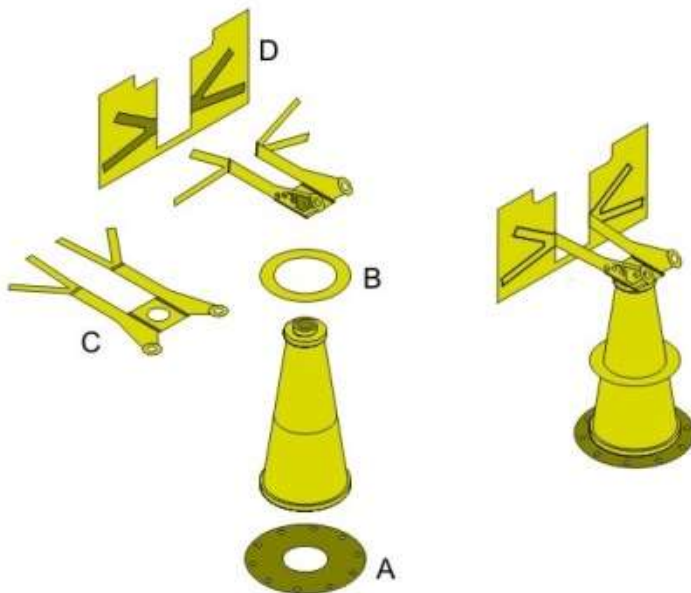

**Samvejledning til Oerlikon MK IIIA 20 mm kanon, skala 1/100.**

100G01 - 20mm Oerlikon Mk IIIA

100G01 - 20mm Oerlikon Mk IIIA

**Samvejledning til Oerlikon MK IIIA 20 mm kanon, skala 1/100.**

**100G01 - 20mm Oerlikon Mk IIIA**

**100G01 - 20mm Oerlikon Mk IIIA**

**Samvejledning til Oerlikon MK IIIA 20 mm kanon, skala 1/100.**

**100G01 - 20mm Oerlikon Mk IIIA**

**100G01 - 20mm Oerlikon Mk IIIA**