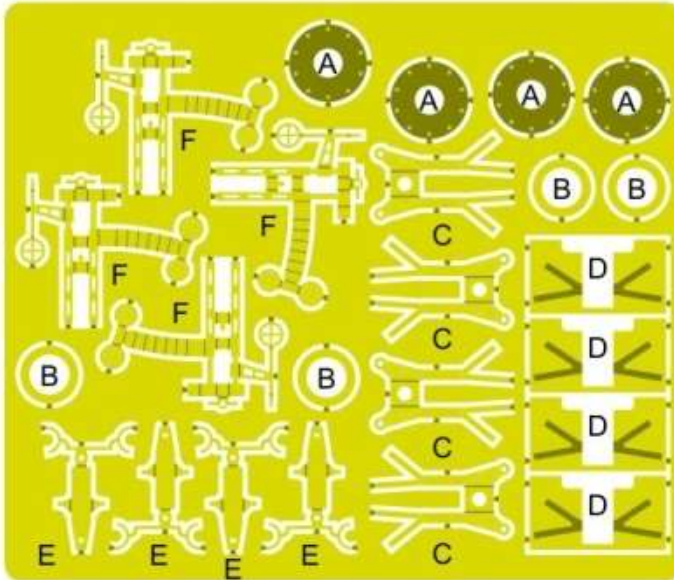

**Samvejledning til Oerlikon MK IIIA 20 mm kanon, skala 1/100.**

100G01 - 20mm Oerlikon Mk IIIA

100G01 - 20mm Oerlikon Mk IIIA

**Samvejledning til Oerlikon MK IIIA 20 mm kanon, skala 1/100.**

**100G01 - 20mm Oerlikon Mk IIIA**

**100G01 - 20mm Oerlikon Mk IIIA**

**Samvejledning til Oerlikon MK IIIA 20 mm kanon, skala 1/100.**

**100G01 - 20mm Oerlikon Mk IIIA**

**100G01 - 20mm Oerlikon Mk IIIA**