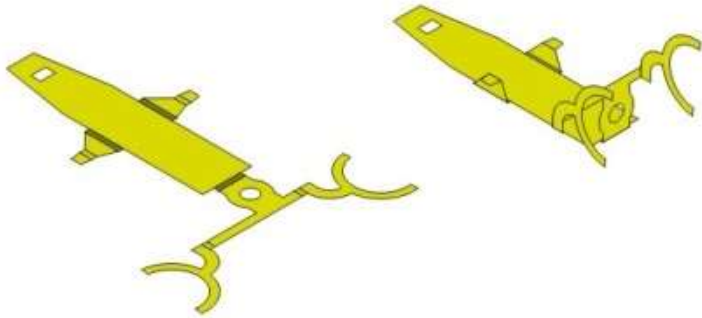

**Samvejledning til Oerlikon MK IIIA 20 mm kanon, skala 1/100.**

100G01 - 20mm Oerlikon Mk IIIA

100G01 - 20mm Oerlikon Mk IIIA

**Samvejledning til Oerlikon MK IIIA 20 mm kanon, skala 1/100.**

**100G01 - 20mm Oerlikon Mk IIIA**

**100G01 - 20mm Oerlikon Mk IIIA**

**Samvejledning til Oerlikon MK IIIA 20 mm kanon, skala 1/100.**

**100G01 - 20mm Oerlikon Mk IIIA**

**100G01 - 20mm Oerlikon Mk IIIA**