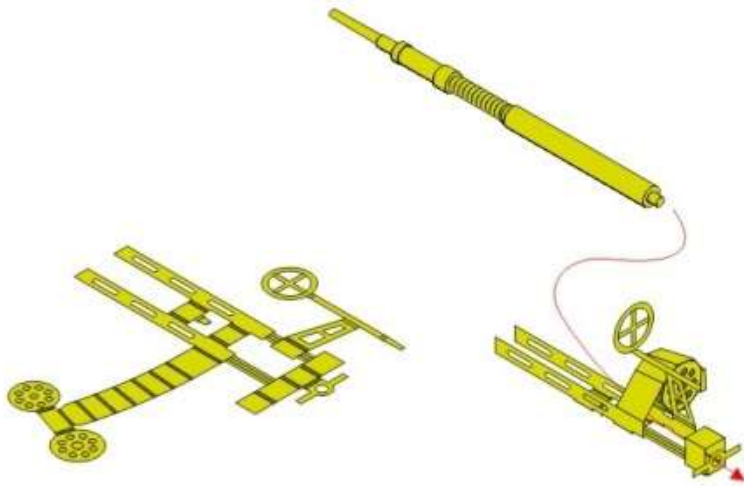

**Samvejledning til Oerlikon MK IIIA 20 mm kanon, skala 1/100.**

100G01 - 20mm Oerlikon Mk IIIA

100G01 - 20mm Oerlikon Mk IIIA

**Samvejledning til Oerlikon MK IIIA 20 mm kanon, skala 1/100.**

**100G01 - 20mm Oerlikon Mk IIIA**

**100G01 - 20mm Oerlikon Mk IIIA**

**Samvejledning til Oerlikon MK IIIA 20 mm kanon, skala 1/100.**

**100G01 - 20mm Oerlikon Mk IIIA**

**100G01 - 20mm Oerlikon Mk IIIA**